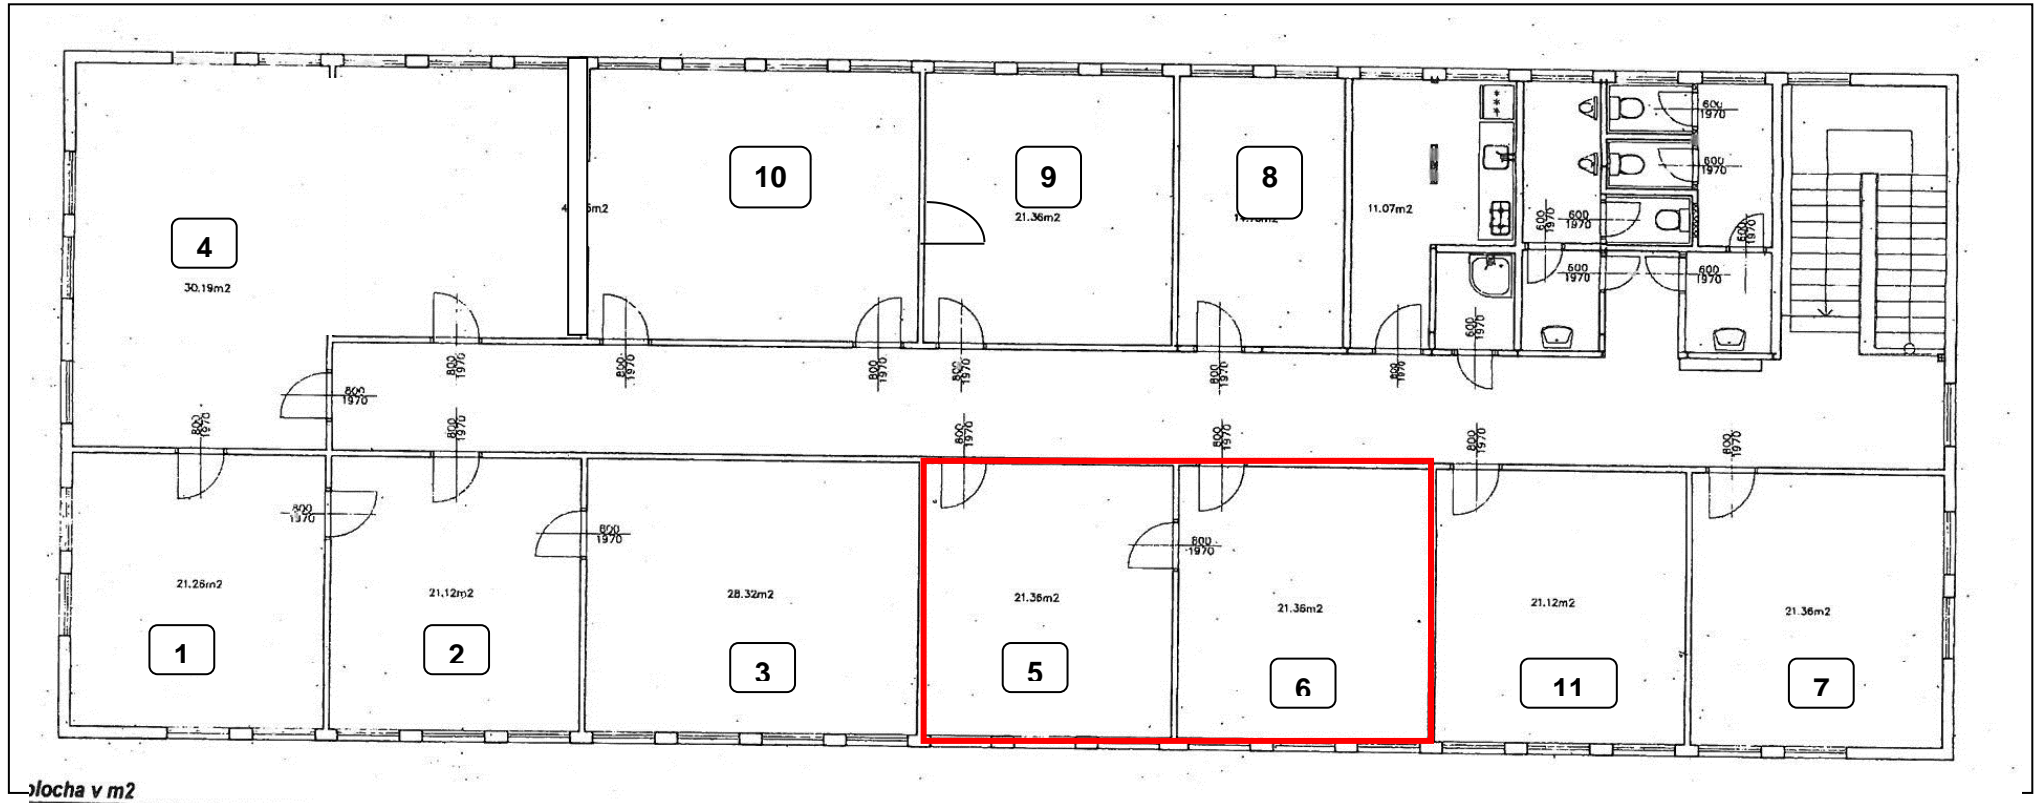

ADMNISTRATIVNÍ BUDOVA CHOMUTOV, POLNÍ UL. č.p.4795 – 1.patro, p.č. 4265/3

místnost č.	Výměra v m ²	stav
1	21,36	
2	21,12	
3	28,32	
4	51,81	
5	21,36	OBSAZENO
6	21,36	OBSAZENO
7	21,36	
8	14,10	
9	21,36	
10	27,73	
11	21,12	